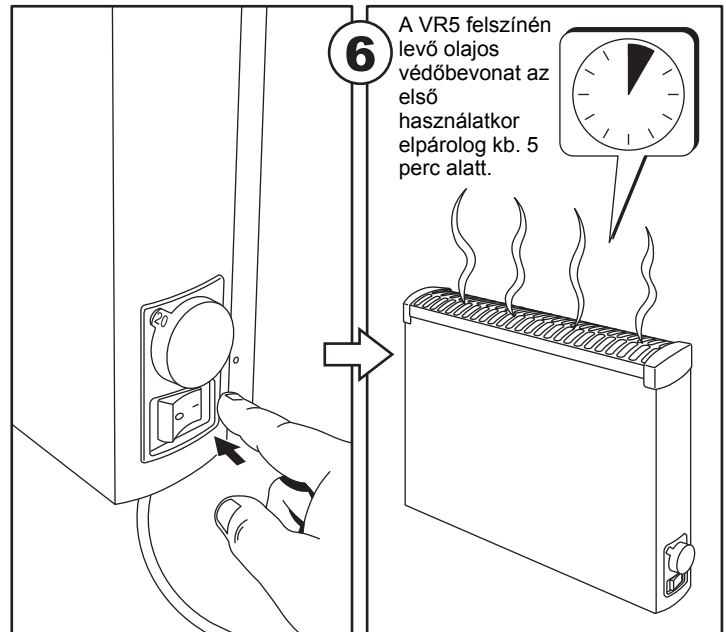

**VPS 10 E fűtőpanel**

Bővítő konzollal együtt

VPS 10	Watts	A	D
VPS 10 04	400	320	388
VPS 10 06	600	474	542
VPS 10 08	800	628	648
VPS 10 10	1000	782	850

A méretek mm-ben vannak megadva

Bővítőkonzolok a fix bekötéshez