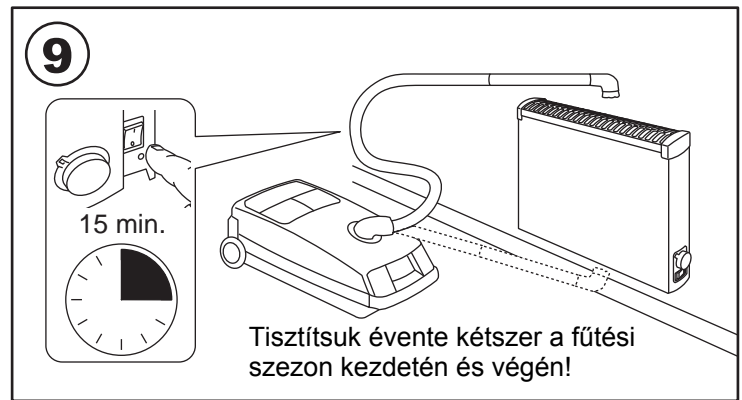

**VPS 10 E fűtőpanel**

Bővítő konzollal együtt

VPS 10	Watts	A	D
VPS 10 04	400	320	388
VPS 10 06	600	474	542
VPS 10 08	800	628	648
VPS 10 10	1000	782	850

A méretek mm-ben vannak megadva

Bővítőkonzolok a fix bekötéshez