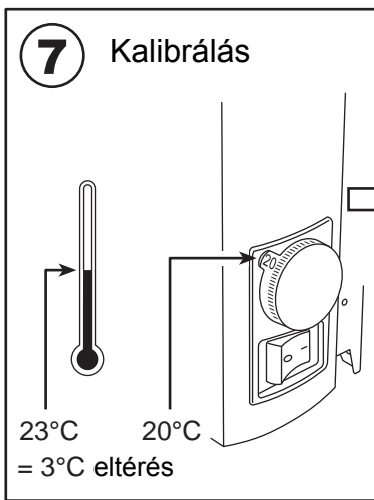

**VPS 10 E fűtőpanel**

Bővítő konzollal együtt

VPS 10	Watts	A	D
VPS 10 04	400	320	388
VPS 10 06	600	474	542
VPS 10 08	800	628	648
VPS 10 10	1000	782	850

A méretek mm-ben vannak megadva

Bővítőkonzolok a fix bekötéshez