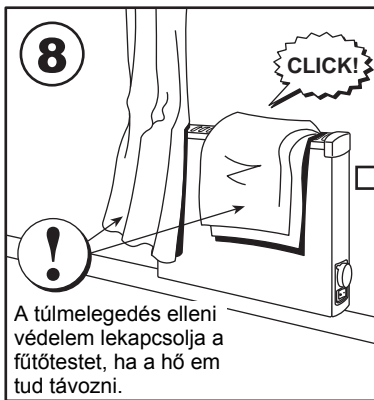

**VPS 10 E fűtőpanel**

Bővítő konzollal együtt

VPS 10	Watts	A	D
VPS 10 04	400	320	388
VPS 10 06	600	474	542
VPS 10 08	800	628	648
VPS 10 10	1000	782	850

A méretek mm-ben vannak megadva

Bővítőkonzolok a fix bekötéshez