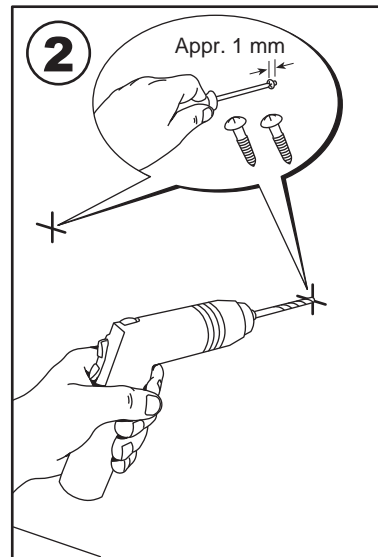

**VPS 10 E fűtőpanel**

Bővítő konzollal együtt

VPS 10	Watts	A	D
VPS 10 04	400	320	388
VPS 10 06	600	474	542
VPS 10 08	800	628	648
VPS 10 10	1000	782	850

A méretek mm-ben vannak megadva

Bővítőkonzolok a fix bekötéshez