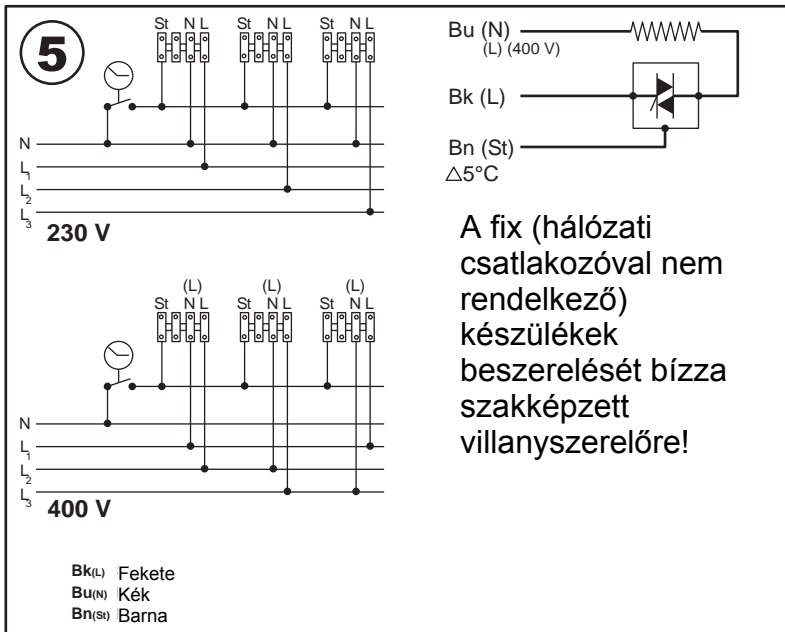

**VPS 10 E fűtőpanel**

Bővítő konzollal együtt

VPS 10	Watts	A	D
VPS 10 04	400	320	388
VPS 10 06	600	474	542
VPS 10 08	800	628	648
VPS 10 10	1000	782	850

A méretek mm-ben vannak megadva

Bővítőkonzolok a fix bekötéshez