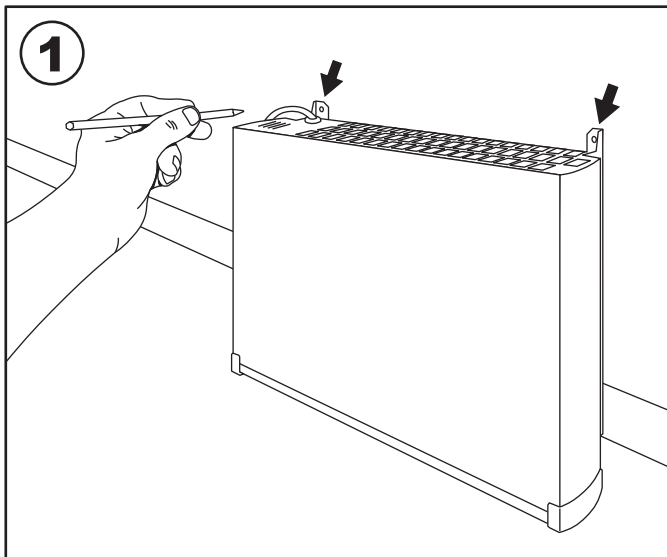

**VPS 10 E fűtőpanel**

Bővítő konzollal együtt

VPS 10	Watts	A	D
VPS 10 04	400	320	388
VPS 10 06	600	474	542
VPS 10 08	800	628	648
VPS 10 10	1000	782	850

A méretek mm-ben vannak megadva

Bővítőkonzolok a fix bekötéshez