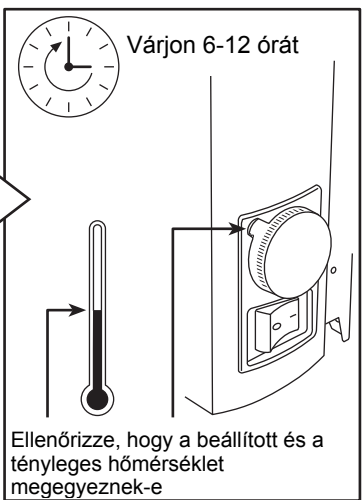

**VPS 10 E fűtőpanel**

Bővítő konzollal együtt

VPS 10	Watts	A	D
VPS 10 04	400	320	388
VPS 10 06	600	474	542
VPS 10 08	800	628	648
VPS 10 10	1000	782	850

A méretek mm-ben vannak megadva

Bővítőkonzolok a fix bekötéshez