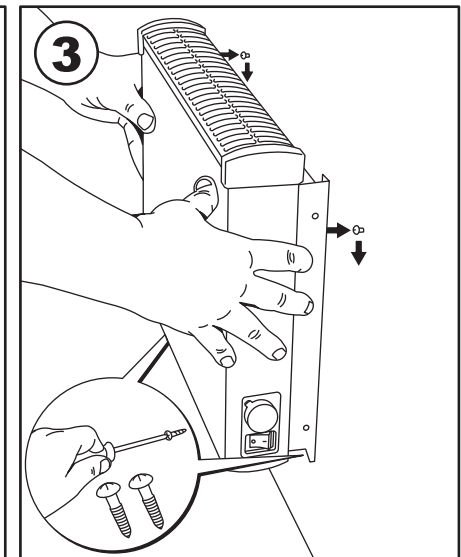

**VPS 10 E fűtőpanel**

Bővítő konzollal együtt

VPS 10	Watts	A	D
VPS 10 04	400	320	388
VPS 10 06	600	474	542
VPS 10 08	800	628	648
VPS 10 10	1000	782	850

A méretek mm-ben vannak megadva

Bővítőkonzolok a fix bekötéshez