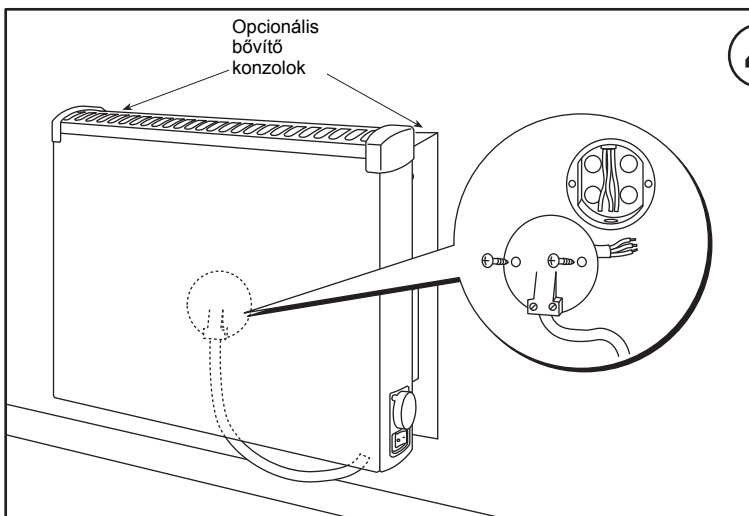

**VPS 10 E fűtőpanel**

Bővítő konzollal együtt

VPS 10	Watts	A	D
VPS 10 04	400	320	388
VPS 10 06	600	474	542
VPS 10 08	800	628	648
VPS 10 10	1000	782	850

A méretek mm-ben vannak megadva

Bővítőkonzolok a fix bekötéshez