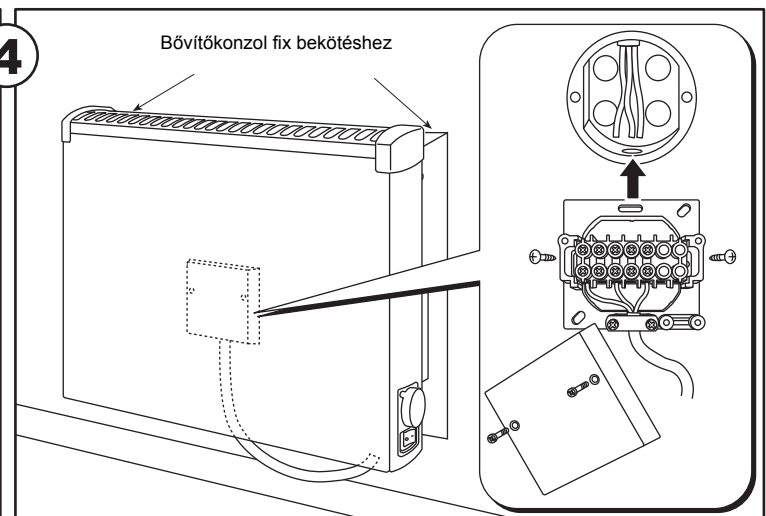

**VPS 10 E fűtőpanel**

Bővítő konzollal együtt

VPS 10	Watts	A	D
VPS 10 04	400	320	388
VPS 10 06	600	474	542
VPS 10 08	800	628	648
VPS 10 10	1000	782	850

A méretek mm-ben vannak megadva

Bővítőkonzolok a fix bekötéshez