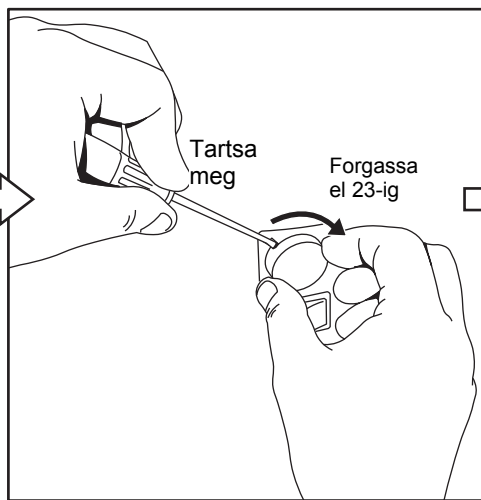

**VPS 10 E fűtőpanel**

Bővítő konzollal együtt

VPS 10	Watts	A	D
VPS 10 04	400	320	388
VPS 10 06	600	474	542
VPS 10 08	800	628	648
VPS 10 10	1000	782	850

A méretek mm-ben vannak megadva

Bővítőkonzolok a fix bekötéshez