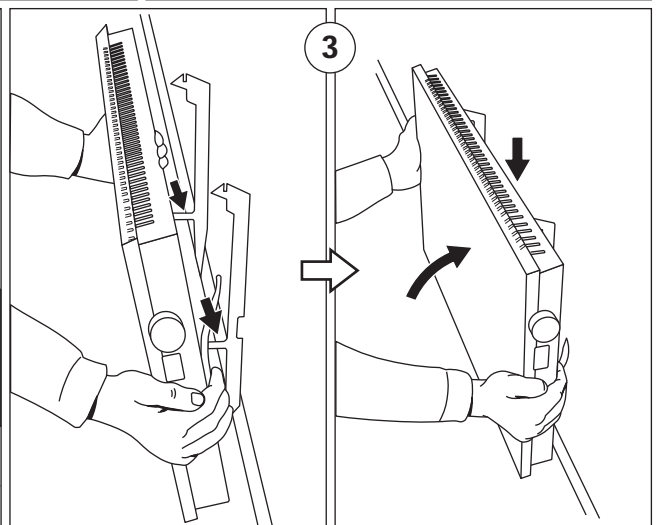

VP11 KET

230 Volt ~, IP 24C, Class II

print # 62230
010708

Fürdőszobában a felszerelést csak szakképzett
villanszerelő végezheti!

Méret táblázat

Watt	A	L
500	200	370
750	200	430
1000	300	540
1250	300	660
1500	300	730
2000	600	950
2500	600	1175

1 □ Fázis = Barna

2 □ Nulla = Kék

A hálózatra való fix bekötést csak szakképzett villanszerelő végezheti!

VP11 KET

230 Volt ~, IP 24C, Class II

print # 62230
260608

A készüléket nem kezelhetik csökkent fizikai, érzékelési vagy mentális képességekkel rendelkező vagy tapasztalattal és megfelelő szakképzettséggel nem bíró egyének, kivéve ha a biztonságukért felelős személy felügyelete alatt vannak. A gyermekeket felügyelni kell, hogy ne játsszanak a készülékkel. Ha a vezeték megsérül, annak javítását csak a gyártó, a gyártó által felhatalmazott szervíz-képviselőt végezheti a kockázatok elkerülése érdekében.