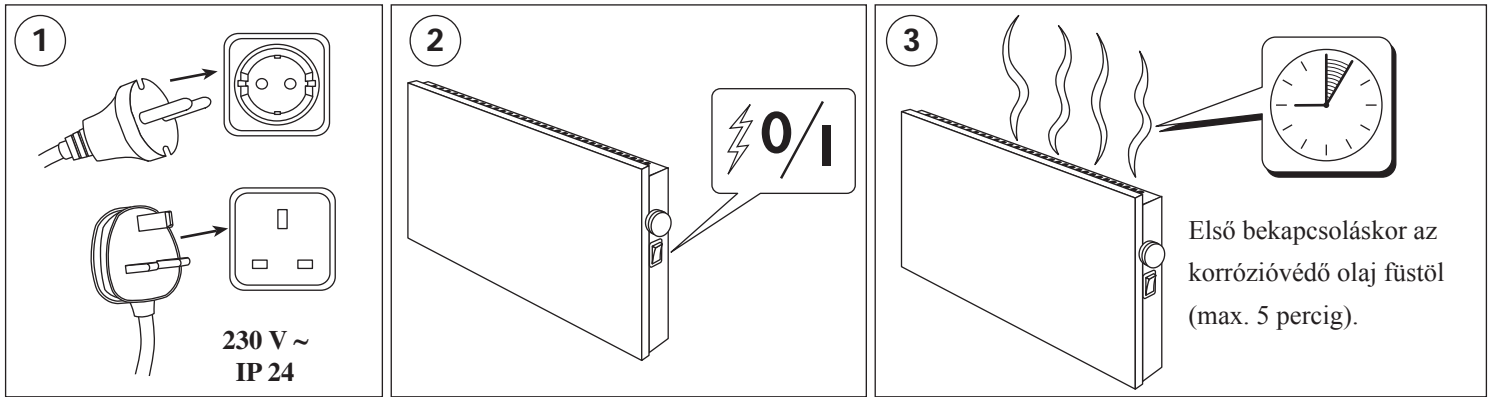

VP11 KET

230 Volt ~, IP 24C, Class II

print # 62230
010708

Fürdőszobában a felszerelést csak szakképzett
villanszerelő végezheti!

Méret táblázat

Watt	A	L
500	200	370
750	200	430
1000	300	540
1250	300	660
1500	300	730
2000	600	950
2500	600	1175

1 □ Fázis = Barna

2 □ Nulla = Kék

A hálózatra való fix bekötést csak szakképzett villanszerelő végezheti!

VP11 KET

230 Volt ~, IP 24C, Class II

print # 62230
260608

A készüléket nem kezelhetik csökkent fizikai, érzékelési vagy mentális képességekkel rendelkező vagy tapasztalattal és megfelelő szakképzettséggel nem bíró egyének, kivéve ha a biztonságukért felelős személy felügyelete alatt vannak. A gyermekeket felügyelni kell, hogy ne játsszanak a készülékkel. Ha a vezeték megsérül, annak javítását csak a gyártó, a gyártó által felhatalmazott szervíz-képviselőt végezheti a kockázatok elkerülése érdekében.