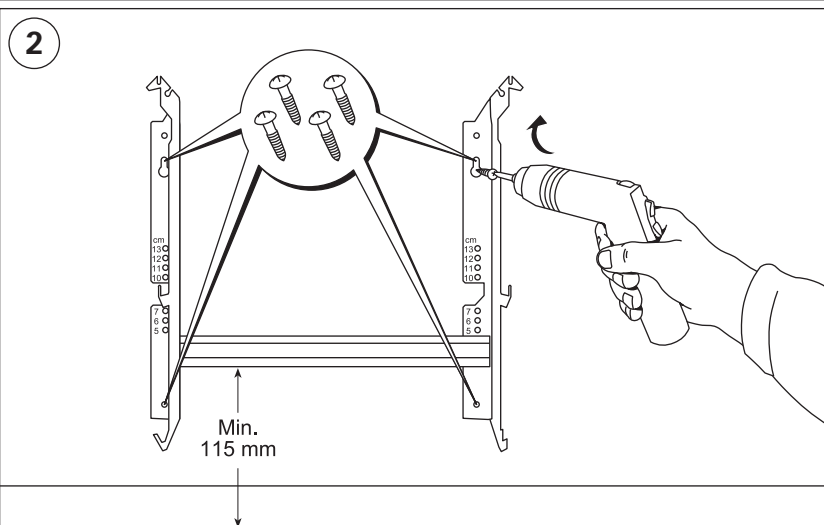

VP11 KET

230 Volt ~, IP 24C, Class II

print # 62230
010708

Fürdőszobában a felszerelést csak szakképzett
villanszerelő végezheti!

Méret táblázat

Watt	A	L
500	200	370
750	200	430
1000	300	540
1250	300	660
1500	300	730
2000	600	950
2500	600	1175

1 □ Fázis = Barna

2 □ Nulla = Kék

A hálózatra való fix bekötést csak szakképzett villanszerelő végezheti!

VP11 KET

230 Volt ~, IP 24C, Class II

print # 62230
260608

A készüléket nem kezelhetik csökkent fizikai, érzékelési vagy mentális képességekkel rendelkező vagy tapasztalattal és megfelelő szakképzettséggel nem bíró egyének, kivéve ha a biztonságukért felelős személy felügyelete alatt vannak. A gyermekeket felügyelni kell, hogy ne játsszanak a készülékkel. Ha a vezeték megsérül, annak javítását csak a gyártó, a gyártó által felhatalmazott szervíz-képviselőt végezheti a kockázatok elkerülése érdekében.