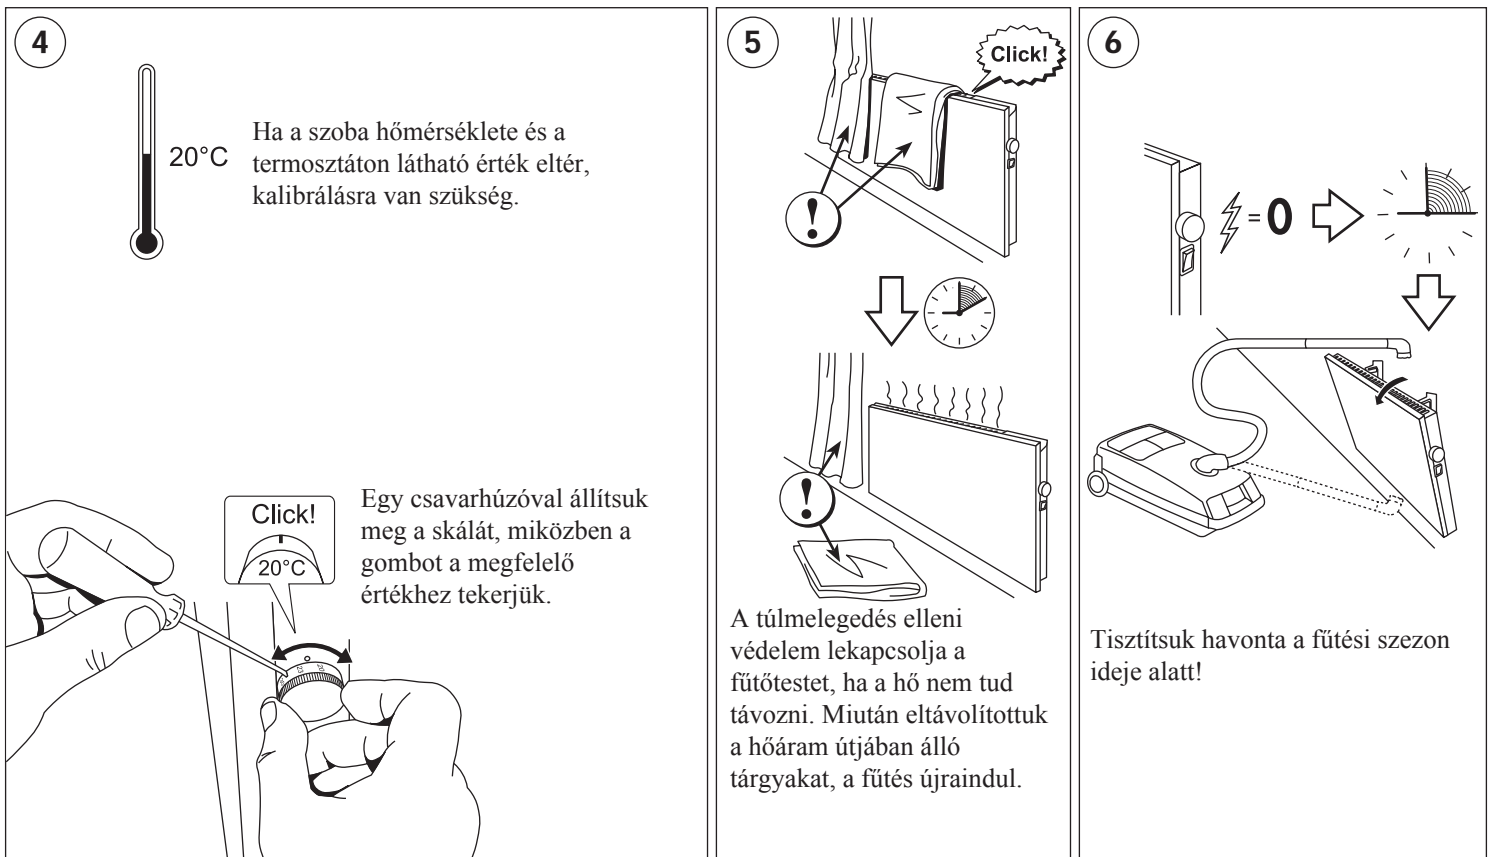

1 □ Fázis = Barna

2 □ Nulla = Kék

A hálózatra való fix bekötést csak szakképzett villanszerelő végezheti!

VP11 KET

230 Volt ~, IP 24C, Class II

print # 62230
260608

A készüléket nem kezelhetik csökkent fizikai, érzékelési vagy mentális képességekkel rendelkező vagy tapasztalattal és megfelelő szakképzettséggel nem bíró egyének, kivéve ha a biztonságukért felelős személy felügyelete alatt vannak. A gyermekeket felügyelni kell, hogy ne játsszanak a készülékkel. Ha a vezeték megsérül, annak javítását csak a gyártó, a gyártó által felhatalmazott szervíz-képviselőt végezheti a kockázatok elkerülése érdekében.

Figyelem!
Ne takarja le a fűtőtestet