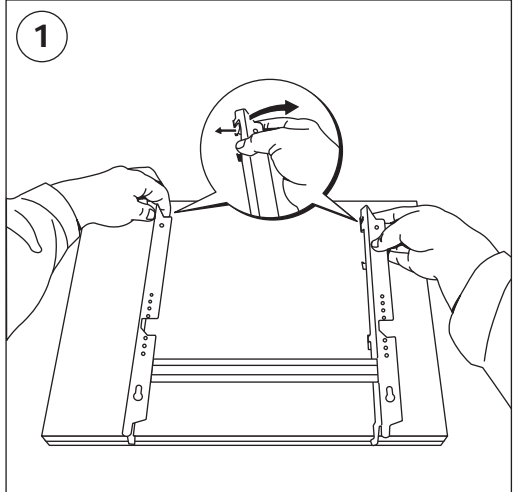

VP11 KET

230 Volt ~, IP 24C, Class II

print # 62230
010708

Fürdőszobában a felszerelést csak szakképzett
villanszerelő végezheti!

Méret táblázat

Watt	A	L
500	200	370
750	200	430
1000	300	540
1250	300	660
1500	300	730
2000	600	950
2500	600	1175

1 □ Fázis = Barna

2 □ Nulla = Kék

A hálózatra való fix bekötést csak szakképzett villanszerelő végezheti!

VP11 KET

230 Volt ~, IP 24C, Class II

print # 62230
260608

A készüléket nem kezelhetik csökkent fizikai, érzékelési vagy mentális képességekkel rendelkező vagy tapasztalattal és megfelelő szakképzettséggel nem bíró egyének, kivéve ha a biztonságukért felelős személy felügyelete alatt vannak. A gyermekeket felügyelni kell, hogy ne játsszanak a készülékkel. Ha a vezeték megsérül, annak javítását csak a gyártó, a gyártó által felhatalmazott szervíz-képviselőt végezheti a kockázatok elkerülése érdekében.