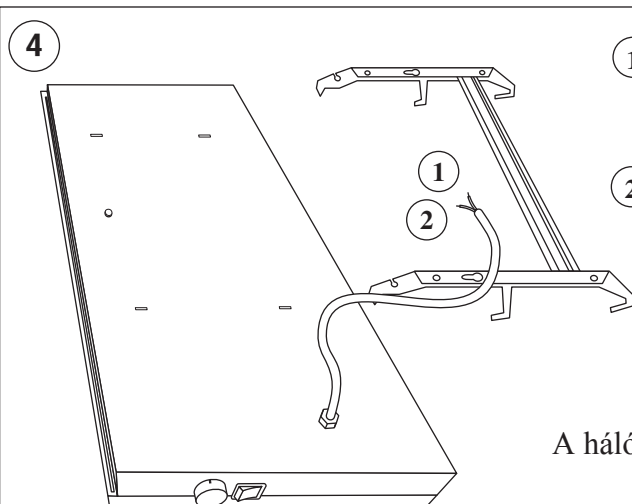

VP11 KET

230 Volt ~, IP 24C, Class II

print # 62230
010708

Fürdőszobában a felszerelést csak szakképzett
villanszerelő végezheti!

Méret táblázat

Watt	A	L
500	200	370
750	200	430
1000	300	540
1250	300	660
1500	300	730
2000	600	950
2500	600	1175

1 □ Fázis = Barna

2 □ Nulla = Kék

A hálózatra való fix bekötést csak szakképzett villanszerelő végezheti!

VP11 KET

230 Volt ~, IP 24C, Class II

print # 62230
260608

A készüléket nem kezelhetik csökkent fizikai, érzékelési vagy mentális képességekkel rendelkező vagy tapasztalattal és megfelelő szakképzettséggel nem bíró egyének, kivéve ha a biztonságukért felelős személy felügyelete alatt vannak. A gyermekeket felügyelni kell, hogy ne játsszanak a készülékkel. Ha a vezeték megsérül, annak javítását csak a gyártó, a gyártó által felhatalmazott szervíz-képviselőt végezheti a kockázatok elkerülése érdekében.