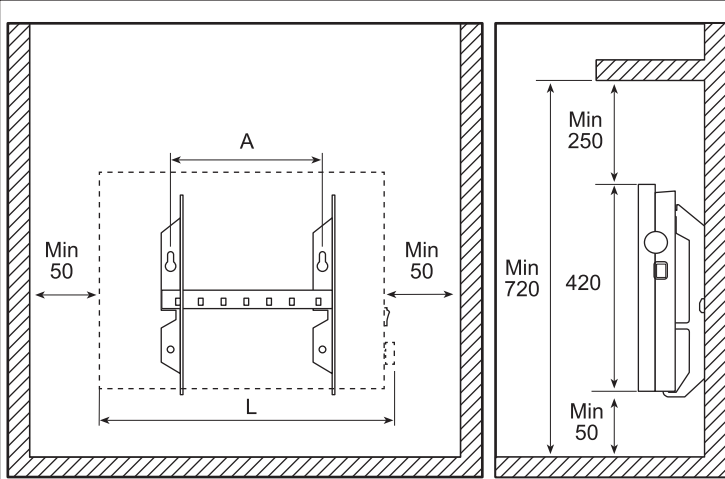

VP11 KET

230 Volt ~, IP 24C, Class II

print # 62230
010708

Fürdőszobában a felszerelést csak szakképzett
villanszerelő végezheti!

Méret táblázat

Watt	A	L
500	200	370
750	200	430
1000	300	540
1250	300	660
1500	300	730
2000	600	950
2500	600	1175

1 □ Fázis = Barna

2 □ Nulla = Kék

A hálózatra való fix bekötést csak szakképzett villanszerelő végezheti!

VP11 KET

230 Volt ~, IP 24C, Class II

print # 62230
260608

A készüléket nem kezelhetik csökkent fizikai, érzékelési vagy mentális képességekkel rendelkező vagy tapasztalattal és megfelelő szakképzettséggel nem bíró egyének, kivéve ha a biztonságukért felelős személy felügyelete alatt vannak. A gyermekeket felügyelni kell, hogy ne játsszanak a készülékkel. Ha a vezeték megsérül, annak javítását csak a gyártó, a gyártó által felhatalmazott szervíz-képviselőt végezheti a kockázatok elkerülése érdekében.