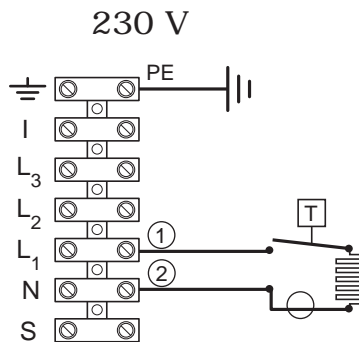

Watt	A	L
400	201,6	386
600	201,6	498
800	302,4	616
1000	302,4	674
1200	604,8	846
1400	604,8	960
2000	604,8	1306

PE = Sárga/Zöld
 ① = Barna
 ② = Kék

A készülék bekötését bízta szakképzett villanszerelőre!