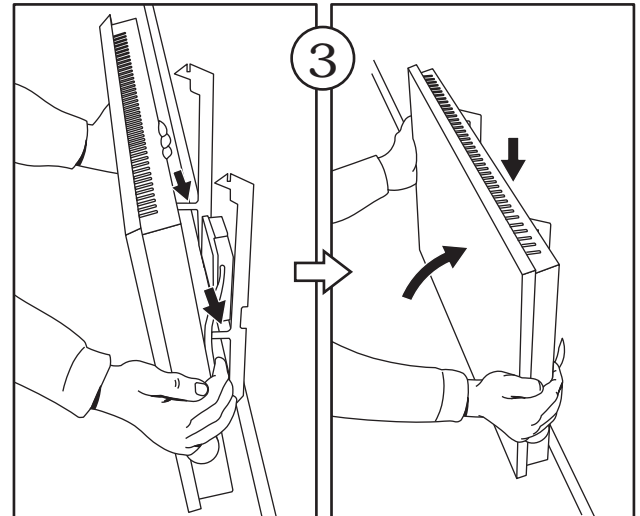

Watt	A	L
400	201,6	386
600	201,6	498
800	302,4	616
1000	302,4	674
1200	604,8	846
1400	604,8	960
2000	604,8	1306

PE = Sárga/Zöld
 ① = Barna
 ② = Kék

A készülék bekötését bízta szakképzett villanszerelőre!