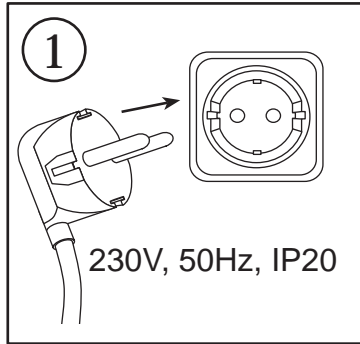

VP10

Kalibrálásra normális esetben nincs szükség.

Nádland Kft
1037 Budapest, Bécsi út 403.
Tel./Fax.: 06-1/260 2887
E-mail: info2@nad.hu
Web: www.fut.hu - www.nadland.eu

NÁDLAND
a kertváros