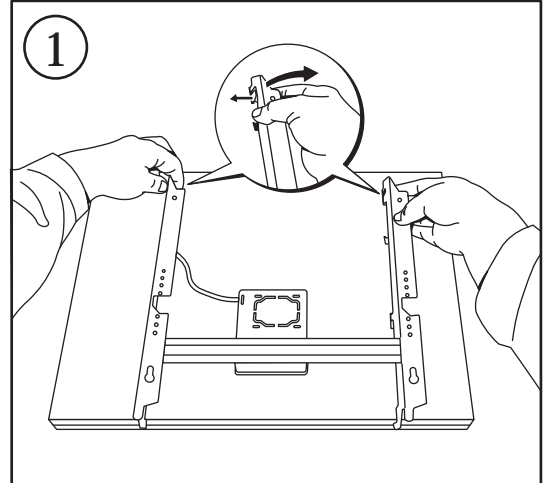

Watt	A	L
400	201,6	386
600	201,6	498
800	302,4	616
1000	302,4	674
1200	604,8	846
1400	604,8	960
2000	604,8	1306

PE = Sárga/Zöld
 ① = Barna
 ② = Kék

A készülék bekötését bízta szakképzett villanszerelőre!