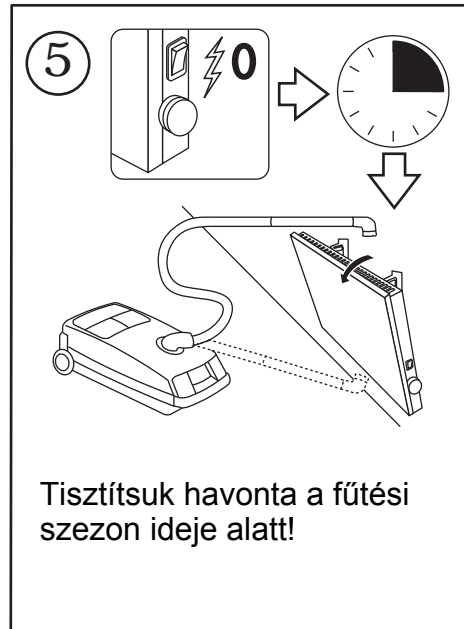

VP10

Kalibrálásra normális esetben nincs szükség.

Nádland Kft
1037 Budapest, Bécsi út 403.
Tel./Fax.: 06-1/260 2887
E-mail: info2@nad.hu
Web: www.fut.hu - www.nadland.eu

NÁDLAND
a kertváros