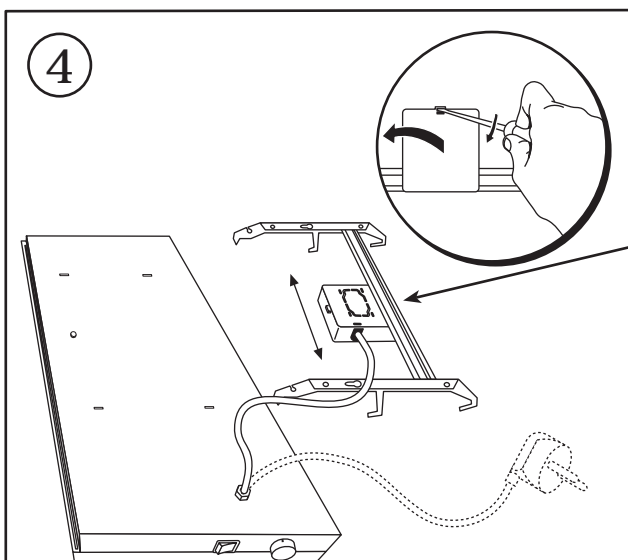

Watt	A	L
400	201,6	386
600	201,6	498
800	302,4	616
1000	302,4	674
1200	604,8	846
1400	604,8	960
2000	604,8	1306

PE = Sárga/Zöld
 ① = Barna
 ② = Kék

A készülék bekötését bízta szakképzett villanszerelőre!