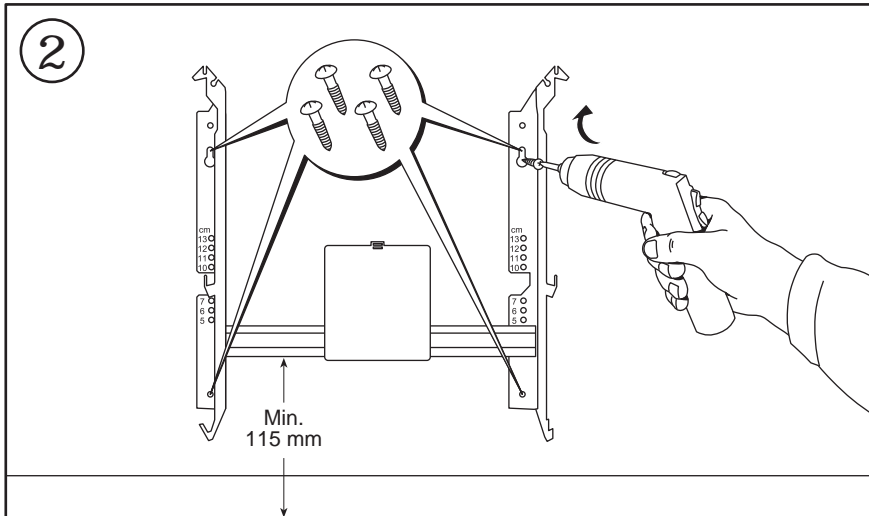

Watt	A	L
400	201,6	386
600	201,6	498
800	302,4	616
1000	302,4	674
1200	604,8	846
1400	604,8	960
2000	604,8	1306

PE = Sárga/Zöld
 ① = Barna
 ② = Kék

A készülék bekötését bízta szakképzett villanszerelőre!