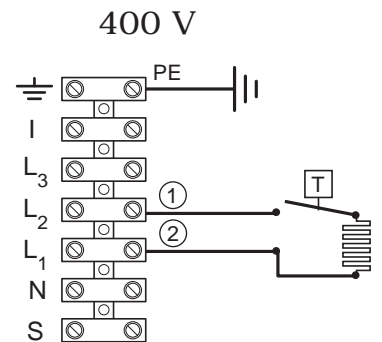

Watt	A	L
400	201,6	386
600	201,6	498
800	302,4	616
1000	302,4	674
1200	604,8	846
1400	604,8	960
2000	604,8	1306

PE = Sárga/Zöld
 ① = Barna
 ② = Kék

A készülék bekötését bízta szakképzett villanszerelőre!