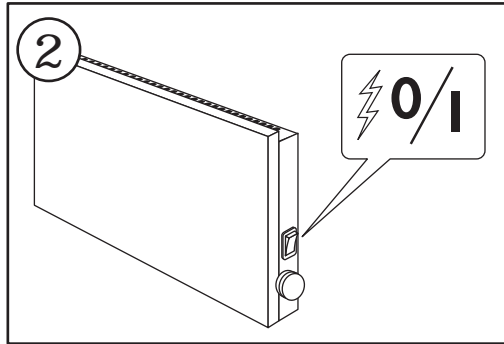

VP10

Kalibrálásra normális esetben nincs szükség.

Nádland Kft
1037 Budapest, Bécsi út 403.
Tel./Fax.: 06-1/260 2887
E-mail: info2@nad.hu
Web: www.fut.hu - www.nadland.eu

NÁDLAND
a kertváros