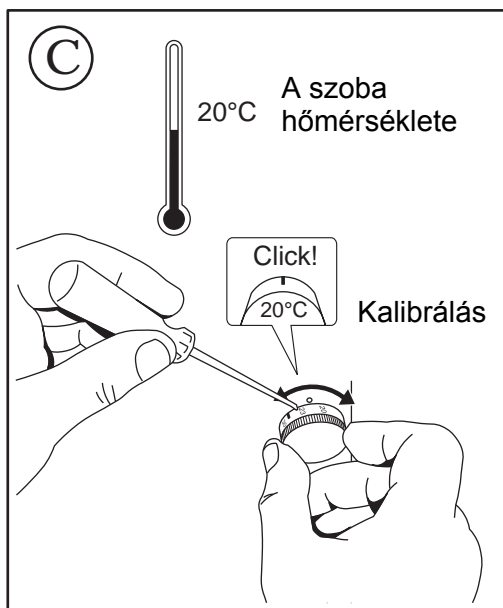

VP10

Kalibrálásra normális esetben nincs szükség.

Nádland Kft
1037 Budapest, Bécsi út 403.
Tel./Fax.: 06-1/260 2887
E-mail: info2@nad.hu
Web: www.fut.hu - www.nadland.eu

NÁDLAND
a kertváros