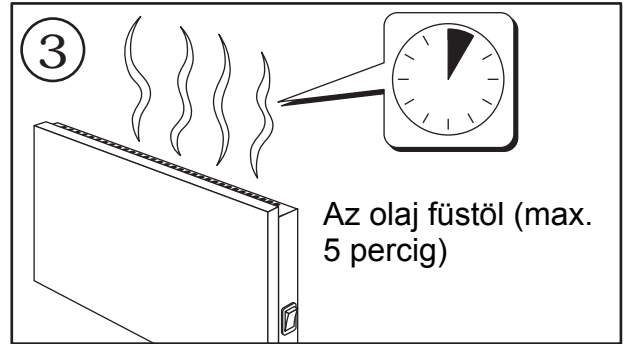

VP10

Kalibrálásra normális esetben nincs szükség.

Nádland Kft
1037 Budapest, Bécsi út 403.
Tel./Fax.: 06-1/260 2887
E-mail: info2@nad.hu
Web: www.fut.hu - www.nadland.eu

NÁDLAND
a kertváros