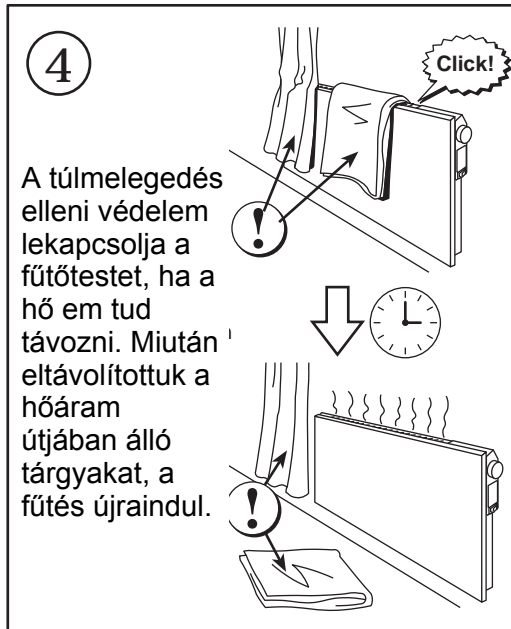

VP10

Kalibrálásra normális esetben nincs szükség.

Nádland Kft
1037 Budapest, Bécsi út 403.
Tel./Fax.: 06-1/260 2887
E-mail: info2@nad.hu
Web: www.fut.hu - www.nadland.eu

NÁDLAND
a kertváros